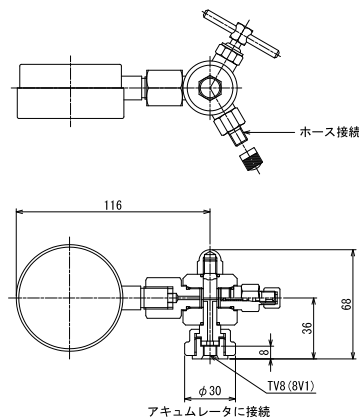

ガス側アクセサリ

1. コアレス型ガスポート

質量：約 1.1kg

■型式説明

※尚、当社コアレス型ガスポートをご使用の場合は、チャージングバルブは不要であり、ホースアッセンブリーのみで対応できます。

2. チャージングアッセンブリー(ガス封入金具)

- チャージングバルブ (VRタイプ)

- チャージングホースアッセンブリー

チャージングホース

- ガス封入圧力が極低圧の場合のご注意
VRタイプのチャージングバルブへ加圧する窒素ガス圧力が1MPaG未満の場合、チャージングバルブのチェック弁(コア)のクラッキング圧力により、アキュムレータへのガス封入ができない場合があります。ご使用されるガス封入圧力が1MPaG未満の場合は、お引合時に「ガス封入圧力が1MPaG未満」である旨をあらかじめご指示ください。低圧対応のチャージングアッセンブリー (VRZタイプ) をご用意させていただきます。ご不明点等ございましたら、当社各営業所までお問い合わせください。

ホース		最高使用圧力
型式	標準の長さ	
TS150	2000mm	14.7MPa
TS400		39.2MPa