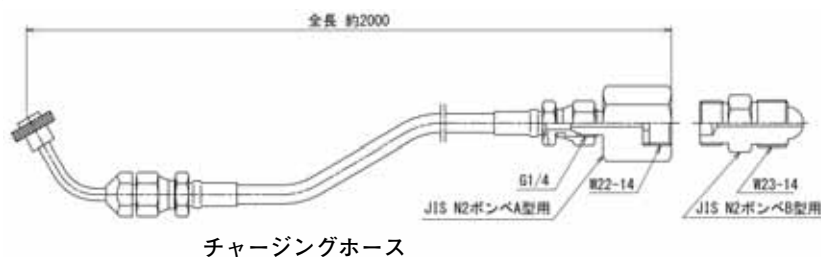

ガス側アクセサリ

1. コアレス型ガスポート

質量：約 1.1kg

■型式説明

※尚、当社コアレス型ガスポートをご使用の場合は、チャージングバルブは不要であり、ホースアッセンブリーのみで対応できます。

2. チャージングアッセンブリー(ガス封入金具)

- チャージングバルブ (VRタイプ)

- チャージングホースアッセンブリー

チャージングホース

- ガス封入圧力が極低圧の場合のご注意
VRタイプのチャージングバルブへ加圧する窒素ガス圧力が1MPaG未満の場合、チャージングバルブのチェック弁(コア)のクラッキング圧力により、アキュムレータへのガス封入ができない場合があります。ご使用されるガス封入圧力が1MPaG未満の場合は、お引合時に「ガス封入圧力が1MPaG未満」である旨をあらかじめご指示ください。低圧対応のチャージングアッセンブリー (VRZタイプ) をご用意させていただきます。ご不明点等ございましたら、当社各営業所までお問い合わせください。

ホース		最高使用圧力
型式	標準の長さ	
TS150	2000mm	14.7MPa
TS400		39.2MPa