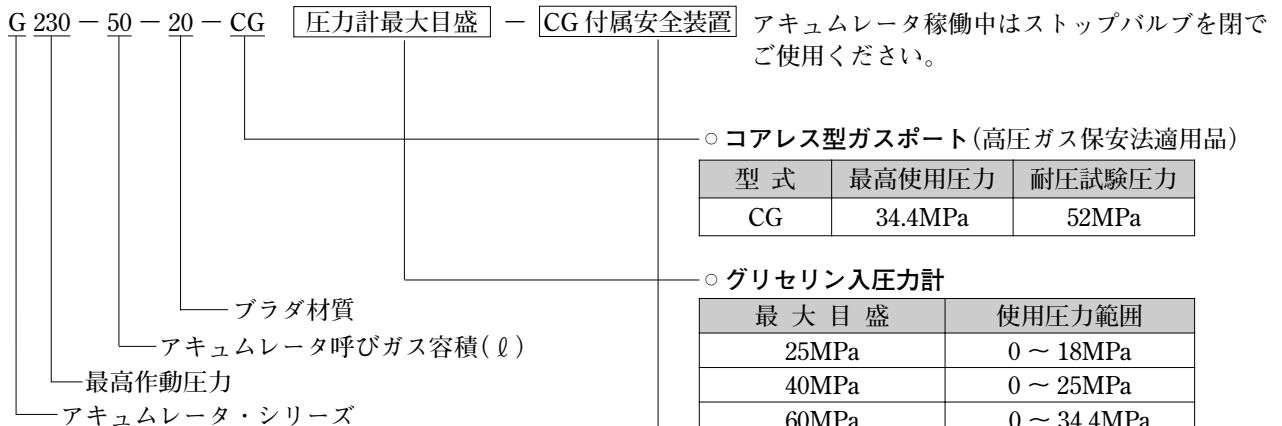

ガス側アクセサリ

1. コアレス型ガスポート

質量：約 1.1kg

■型式説明

※尚、当社コアレス型ガスポートをご使用の場合は、チャージングバルブは不要であり、ホースアッセンブリーのみで対応できます。

2. チャージングアッセンブリー(ガス封入金具)

- チャージングバルブ (VRタイプ)

- チャージングホースアッセンブリー