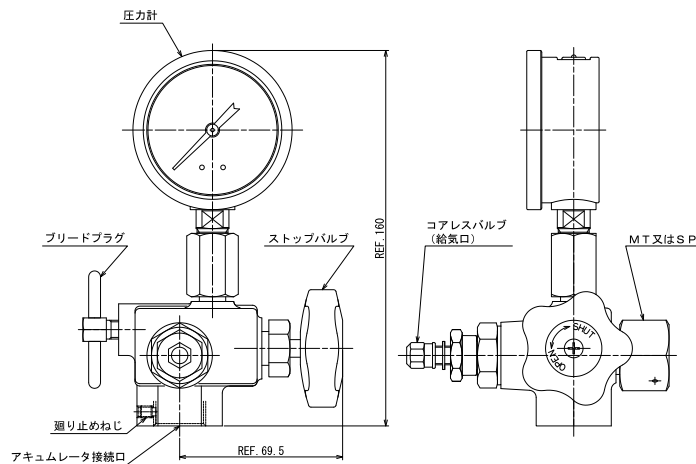

ガス側アクセサリ

1. コアレス型ガスポート

質量：約 1.1kg

■型式説明

※尚、当社コアレス型ガスポートをご使用の場合は、チャージングバルブは不要であり、ホースアッセンブリーのみで対応できます。

2. チャージングアッセンブリー(ガス封入金具)

- チャージングバルブ (VRタイプ)

- チャージングホースアッセンブリー

チャージングホース

- ガス封入圧力が極低圧の場合のご注意
VRタイプのチャージングバルブへ加圧する窒素ガス圧力が1MPaG未満の場合、チャージングバルブのチェック弁(コア)のクラッキング圧力により、アキュムレータへのガス封入ができない場合があります。ご使用されるガス封入圧力が1MPaG未満の場合は、お引合時に「ガス封入圧力が1MPaG未満」である旨をあらかじめご指示ください。低圧対応のチャージングアッセンブリー (VRZタイプ) をご用意させていただきます。ご不明点等ございましたら、当社各営業所までお問い合わせください。

ホース		最高使用圧力
型式	標準の長さ	
TS150	2000mm	14.7MPa
TS400		39.2MPa