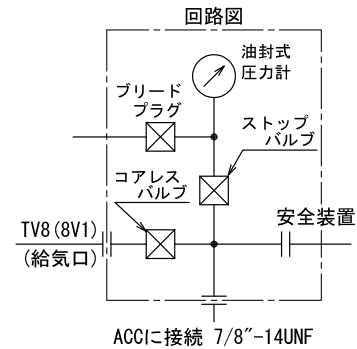

ガス側アクセサリ

1. コアレス型ガスポート

質量：約 1.1kg

■型式説明

※尚、当社コアレス型ガスポートをご使用の場合は、チャージングバルブは不要であり、ホースアッセンブリーのみで対応できます。

2. チャージングアッセンブリー(ガス封入金具)

- チャージングバルブ (VRタイプ)

- チャージングホースアッセンブリー

チャージングホース

- ガス封入圧力が極低圧の場合のご注意
VRタイプのチャージングバルブへ加圧する窒素ガス圧力が1MPaG未満の場合、チャージングバルブのチェック弁(コア)のクラッキング圧力により、アキュムレータへのガス封入ができない場合があります。ご使用されるガス封入圧力が1MPaG未満の場合は、お引合時に「ガス封入圧力が1MPaG未満」である旨をあらかじめご指示ください。低圧対応のチャージングアッセンブリー (VRZタイプ) をご用意させていただきます。ご不明点等ございましたら、当社各営業所までお問い合わせください。

ホース		最高使用圧力
型式	標準の長さ	
TS150	2000mm	14.7MPa
TS400		39.2MPa